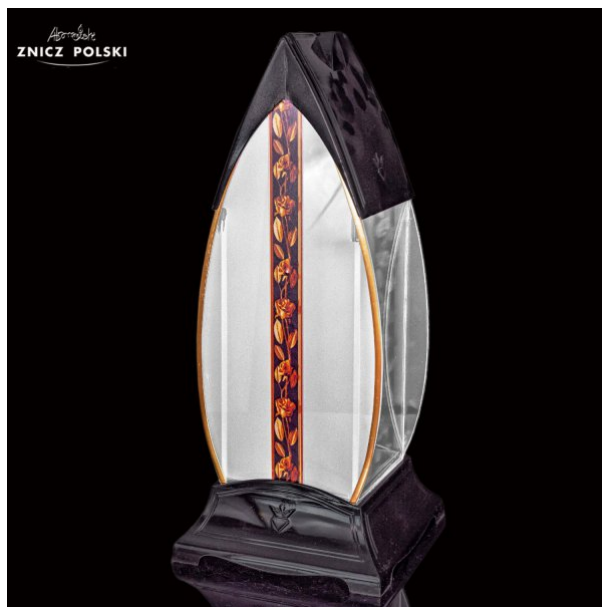

## KAPLICZKA GLASS WITRAŻ

<b>Produktcode:</b>	KAPLICZKA GLASS WITRAŻ
<b>Ean:</b>	
<b>Verfügbarkeit:</b>	Nicht verfügbar
<b>Höhe in cm:</b>	35,5
<b>Breite in cm:</b>	14
<b>Podstawa materiał:</b>	tworzywo sztuczne
<b>Kapturek materiał:</b>	tworzywo sztuczne
<b>Przód znicza materiał:</b>	szkło proste MAT / jasne
<b>Tył znicza materiał:</b>	szkło transparentne
<b>Ścianki boczne materiał:</b>	szkło transparentne
<b>Aplikacja materiał:</b>	naklejka
<b>Brenndauer in h:</b>	bez wkładu
<b>Paraffingewicht in g:</b>	bez wkładu
<b>Gewicht in kg:</b>	1,09
<b>Menge in verpackungseinheit:</b>	6

KAPLICZKA GLASS MB