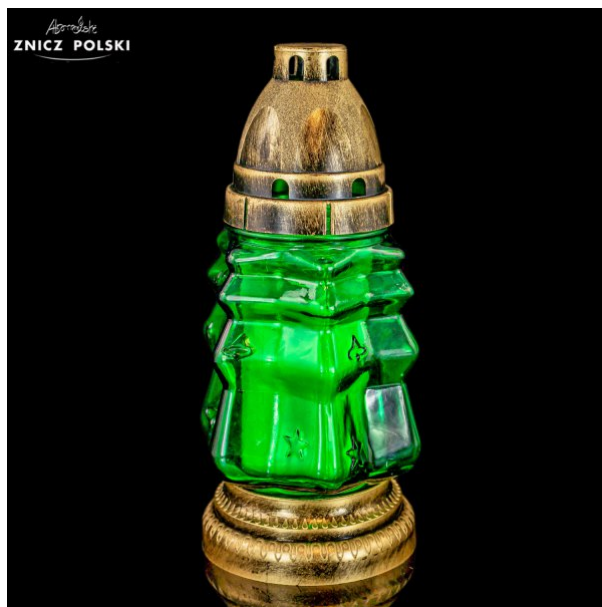

Albomowski
ZNICZ POLSKI

Znicz BN CH352 zielona

Produktcode:	CH352/GOLD
Verfügbarkeit:	Verfügbar
Höhe in cm:	18,5
Breite in cm:	8,5
Typ szkła:	transparentne
Podstawa materiał:	tworzywo sztuczne
Kapturek materiał:	tworzywo sztuczne
Gewicht in kg:	0,26
Menge in verpackungseinheit:	13