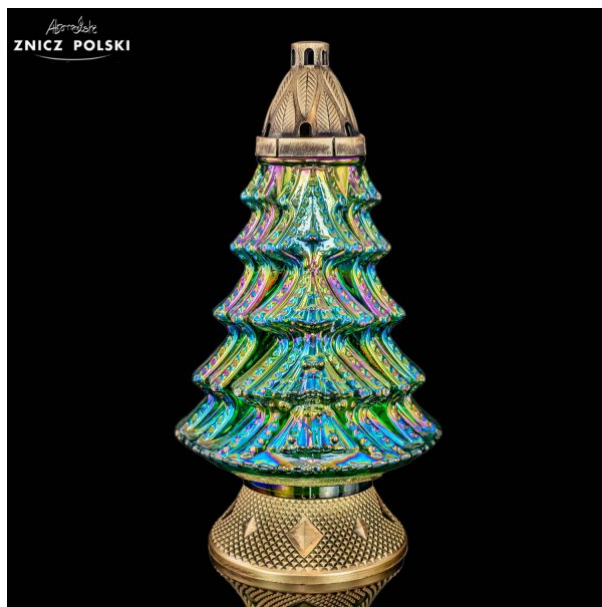

Znicz BN CHT12

| | |
|-------------------------------------|---|
| Produktcode: | CHT12 |
| Verfügbarkeit: | Verfügbar |
| Höhe in cm: | 41 |
| Breite in cm: | 22 |
| Typ szkła: | transparentne / tęczowe / zielone |
| Podstawa materiał: | tworzywo sztuczne |
| Kapturek materiał: | tworzywo sztuczne |
| Brenndauer in h: | 60 |
| Paraffingewicht in g: | 180 |
| Menge in verpackungseinheit: | 4 |
| Thema: | Bożonarodzeniowe Duże Eleganckie Okolicznościowe Szklane Z wkładem wymiennym |