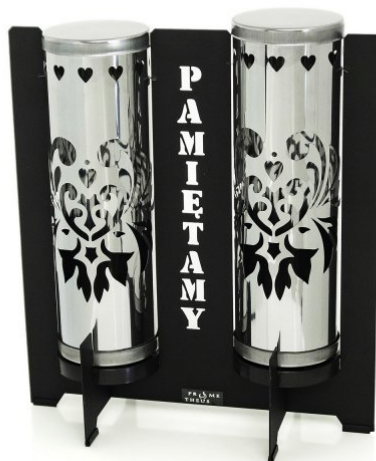

Znicz NICEA A DUET PAMIĘTAMY

Abonamenty
ZNICZ POLSKI

Produktcode:	NICEA/A/DUET/PAM
Verfügbarkeit:	Verfügbar
Höhe in cm:	28
Breite in cm:	25
Głębokość znicza:	12,5 cm
Wysokość wewnętrzna:	22 cm
Szerokość wewnętrzna:	6 cm
Podstawa materiał:	stal malowana proszkowo
Kapturek materiał:	stal chromowana
Przód znicza materiał:	stal chromowana
Tył znicza materiał:	stal chromowana
Gewicht in kg:	0,56
Menge in verpackungseinheit:	6